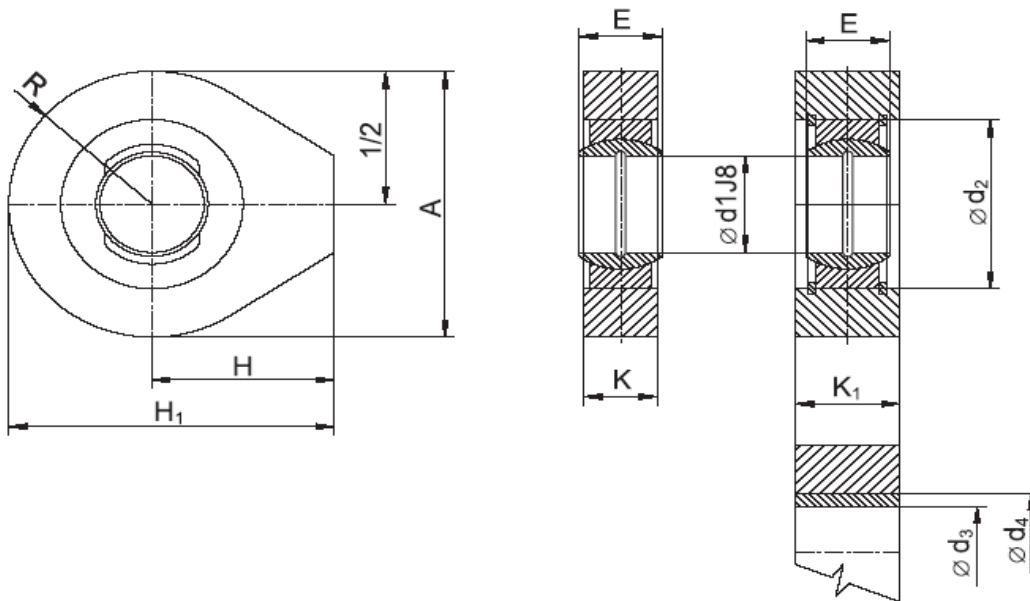

NÁVAROVÉ OKO TYP 1

Označení	d1	A	E	K	K1	H	H1	R	d2	prodejní cena
101	20	55	16	14		35	62,5	27,5	35	178 Kč
102	20	55	16		20	35	62,5	27,5	35	245 Kč
103	25	65	20	18		38	70,5	32,5	42	212 Kč
104	25	65	20		25	38	70,5	32,5	42	306 Kč
105	25	70	20	18		42	77	35	42	221 Kč
106	25	70	20		25	42	77	35	42	330 Kč
107	30	85	22	20		50	92,5	42,5	47	267 Kč
108	30	85	22		28	50	92,5	42,5	47	412 Kč
109	35	95	25	25		60	107,5	47,5	55	366 Kč
110	35	95	25		30	60	107,5	47,5	55	472 Kč
111	40	105	28	25		65	117,5	52,5	62	542 Kč
112	40	105	28		35	65	117,5	52,5	62	710 Kč
113	45	120	32	30		75	135	60	68	555 Kč
114	45	120	32		38	75	135	60	68	530 Kč
115	50	125	35	30		80	142,5	62,5	75	691 Kč
116	50	125	35		40	80	142,5	62,5	75	853 Kč
117	50	140	35	33		80	150	70	75	738 Kč
118	50	140	35		45	80	150	70	75	861 Kč
119	60	160	44	40		90	170	80	90	999 Kč
120	60	160	44		50	90	170	80	90	1 258 Kč
121	70	180	49	45		100	190	90	105	1 204 Kč
122	70	180	49		55	100	190	90	105	1 596 Kč
123	80	200	55	50		120	220	100	120	2 035 Kč
124	80	200	55		60	120	220	100	120	2 453 Kč
125	90	220	60	55		130	240	110	130	3 050 Kč
126	90	220	60		70	130	240	110	130	3 628 Kč
127	100	240	70	60		140	260	120	150	4 025 Kč
128	100	240	70		75	140	260	120	150	4 330 Kč
129	110	280	70	60		170	310	140	160	4 666 Kč
130	110	280	70		80	170	310	140	160	5 052 Kč