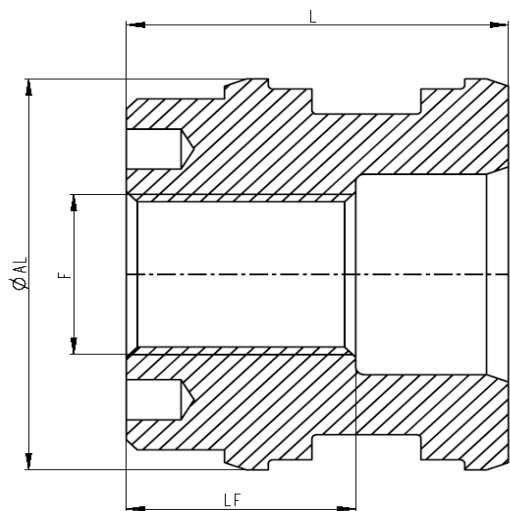

PÍSTY K VÁLČŮM TYP (9200-0400) (ZH2)

ČÍSLO VÝKRESU	ØAL (mm)	F (mm)	LF (mm)	L (mm)	HMOTNOST Kg	CENA PRODEJ Kč
9201-0400	32	M14x1,5	23	38	0,123	115 Kč
9203-0400	40	M16x1,5	28	48	0,227	144 Kč
9205-0400	45	M18x1,5	19	42	0,283	143 Kč
9207-0400	50	M20x1,5	30	50	0,4	159 Kč
9209-0400	55	M24x1,5	33	48	0,474	169 Kč
9211-0400	60	M27x2	30	50	0,551	186 Kč
9213-0400	63	M27x2	30	50	0,638	186 Kč
9215-0400	65	M27x2	31	51	0,733	201 Kč
9217-0400	70	M30x2	40	60	0,965	220 Kč
9219-0400	75	M30x2	40	60	1,177	249 Kč
9221-0400	80	M36x2	20	60	1,259	267 Kč
9223-0400	90	M42x2	43	63	1,728	321 Kč
9225-0400	100	M42x2	46	66	2,316	411 Kč
9227-0400	110	M52x2	46	66	2,739	465 Kč
9121-0400	125	M52x2	50	97	6,252	822 Kč
9123-0400	140	M52x2	60	97	8,474	1 068 Kč
9125-0400	160	M60x2	60	105	12,025	1 384 Kč
9127-0400	180	M68x2	65	85	12,144	1 480 Kč
9129-0400	200	M85x2	67	97	16,128	1 600 Kč