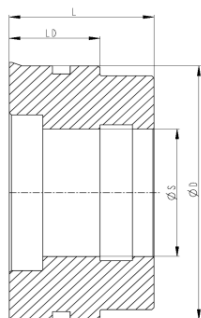

VÍKA K VÁLCŮM TYP 9100-0300 (ZH1)

ČÍSLO VÝKRESU	ØAL (mm)	ØS (mm)	F	LF (mm)	L (mm)	HMOTNOST Kg	CENA PRODEJ Kč	CENA S TĚSNIVEM PRODEJ Kč
9121-300	125	63	M133x2	38	41	3,133	569 Kč	830 Kč
9122-300	125	70	M133x2	38	41	2,903	569 Kč	1 232 Kč
9123-300	140	70	M146x2	38	41	3,757	783 Kč	1 489 Kč
9124-300	140	80	M146x2	38	41	3,413	620 Kč	928 Kč
9125-300	160	80	M166x2	40	43	5,13	979 Kč	1 275 Kč
9126-300	160	90	M166x2	40	43	4,682	985 Kč	1 276 Kč
9127-300	180	90	M187x3	40	43	6,5	950 Kč	1 441 Kč
9128-300	180	100	M187x3	40	43	6,043	950 Kč	1 603 Kč
9129-300	200	100	M212x3	45	48	9,573	967 Kč	1 760 Kč
9130-300	200	110	M212x3	45	48	8,982	967 Kč	1 750 Kč

VÍKA K VÁLCŮM TYP 9100-0600 (ZH1)

ČÍSLO VÝKRESU	ØAL (mm)	ØS (mm)	ØD (mm)	LD (mm)	L (mm)	HMOTNOST Kg	CENA PRODEJ Kč	CENA S TĚSNIVEM PRODEJ Kč
9121-600	125	63	127	42	67	4,278	686 Kč	947 Kč
9122-600	125	70	127	42	67	3,865	686 Kč	1 349 Kč
9123-600	140	70	140,5	42	67	5,279	788 Kč	1 494 Kč
9124-600	140	80	140,5	42	67	4,524	788 Kč	1 096 Kč
9125-600	160	80	161	50	80	8,398	1 064 Kč	1 360 Kč
9126-600	160	90	161	50	80	7,61	1 070 Kč	1 361 Kč
9127-600	180	90	181	42	77	9,91	1 238 Kč	1 729 Kč
9128-600	180	100	181	42	77	8,841	1 238 Kč	1 891 Kč
9129-600	200	100	205	55	90	15,309	1 380 Kč	2 173 Kč
9130-600	200	110	205	55	90	14,081	1 380 Kč	2 163 Kč