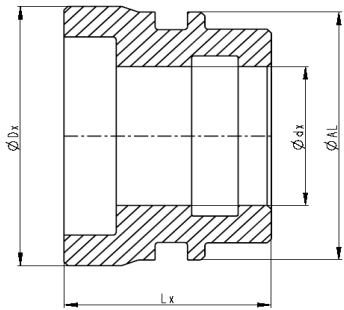

VÍKA K VÁLCŮM TYP 9100-0300 (ZH1)

ČÍSLO VÝKRESU	ØAL (mm)	Ød (mm)	ØDx (mm)	ØLx (mm)	HMOTNOST Kg	CENA PRODEJ Kč	CENA S TĚSNIVEM PRODEJ Kč
9103-301	32	18	34	25	0,079	56 Kč	119 Kč
9104-301	32	20	34	25	0,066	62 Kč	132 Kč

VÍKA K VÁLCŮM TYP 9100-0600 (ZH1)

ČÍSLO VÝKRESU	ØAL (mm)	Ød (mm)	F	ØLy (mm)	HMOTNOST Kg	CENA PRODEJ Kč	CENA S TĚSNIVEM PRODEJ Kč
9103-600	32	18	M36x1,5	15	0,075	58 Kč	121 Kč
9104-600	32	20	M36x1,5	15	0,067	58 Kč	128 Kč