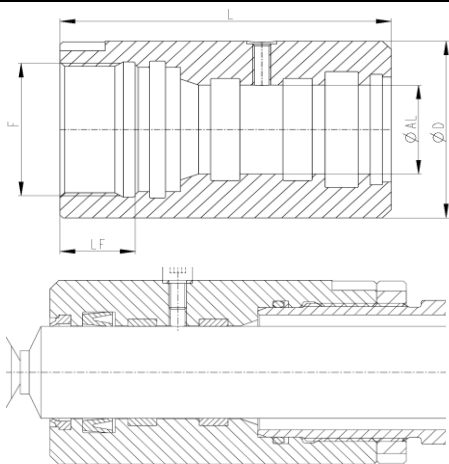

VÍKA K VÁLČŮM TYP 9400-0300 (výběhové provedení) (ZH-PL)

ČÍSLO VÝKRESU	ØAL (mm)	ØD (mm)	F	LF (mm)	L (mm)	HMOTNOST Kg	CENA PRODEJ Kč	CENA S TĚSNIVEM PRODEJ Kč
9401-0300	32	64	M48x2	25	110	1,658	740 Kč	784 Kč
9402-0300	36	69	M55x2	25	120	2,036	845 Kč	891 Kč
9403-0300	40	75	M60x2	30	140	2,79	910 Kč	947 Kč
9404-0300	45	85	M68x2	28	145	3,747	1 060 Kč	1 460 Kč
9405-0300	50	95	M75x2	29	150	4,944	1 163 Kč	1 233 Kč
9406-0300	55	99	M75x2	30	155	5,484	1 165 Kč	1 245 Kč
9407-0300	63	115	M85x2	35	175	8,609	1 460 Kč	1 546 Kč
9408-0300	70	119	M95x2	37	185	8,779	1 555 Kč	1 648 Kč
9409-0300	80	129	M105x2	37	195	10,225	1 940 Kč	2 128 Kč