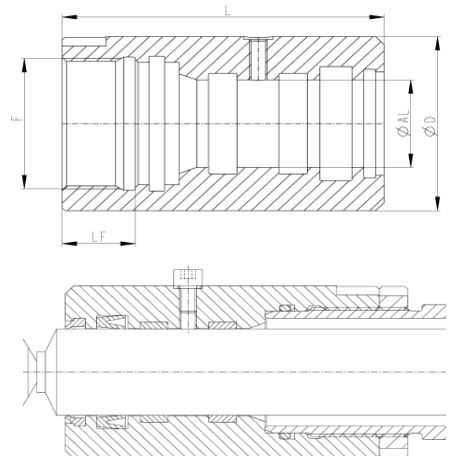

VÍKA K VÁLČŮM TYP 9400-0300 (výběhové provedení) (ZH-PL1)

ČÍSLO VÝKRESU	ØAL (mm)	ØD (mm)	F	LF (mm)	L (mm)	HMOTNOST Kg	CENA PRODEJ Kč	CENA S TĚSNIVEM PRODEJ Kč
9501-0300	28	57	M40x1,5	20	80	0,979	545 Kč	592 Kč
9502-0300	32	65	M48x2	20	80	1,238	718 Kč	799 Kč
9503-0300	36	65	M48x2	20	80	1,153	813 Kč	895 Kč
9504-0300	40	70	M54x2	20	85	1,329	815 Kč	850 Kč
9505-0300	45	77	M60x2	25	95	1,778	1 025 Kč	1 080 Kč
9506-0300	50	90	M68x2	30	112	3,033	1 105 Kč	1 262 Kč
9507-0300	55	98	M75x2	30	112	3,561	1 503 Kč	1 583 Kč
9508-0300	63	105	M84x2	30	122	4,025	1 493 Kč	1 579 Kč
9509-0300	70	110	M89x2	35	125	4,16	750 Kč	889 Kč