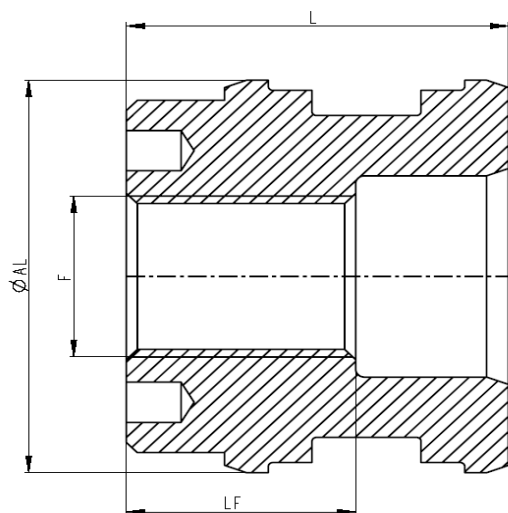

PÍSTY K VÁLČŮM TYP ZH1 (9100-0400) (ZH1)

ČÍSLO VÝKRESU	ØAL (mm)	F (mm)	LF (mm)	L (mm)	HMOTNOST Kg	CENA PRODEJ Kč
9101-0400	25	M10	19	39,5	0,104	100 Kč
9103-0400	32	M14x1,5	21	35	0,12	103 Kč
9105-0400	40	M16x1,5	21	35	0,208	116 Kč
9107-0400	50	M20x1,5	21	41	0,399	143 Kč
9109-0400	63	M24x1,5	24	43	0,713	168 Kč
9111-0400	70	M30x2	29	44	0,854	216 Kč
9113-0400	80	M36x2	29	44	1,125	232 Kč
9115-0400	90	M42x2	31	47	1,503	274 Kč
9117-0400	100	M42x2	33	49	2,053	350 Kč
9119-0400	110	M50x2	48	68	2,938	474 Kč
9121-0400	125	M52x2	50	97	6,252	705 Kč
9123-0400	140	M52x2	60	97	8,474	835 Kč
9125-0400	160	M60x2	60	105	12,025	1 274 Kč
9127-0400	180	M68x2	65	85	12,144	1 043 Kč
9129-0400	200	M85x2	67	97	16,128	1 039 Kč