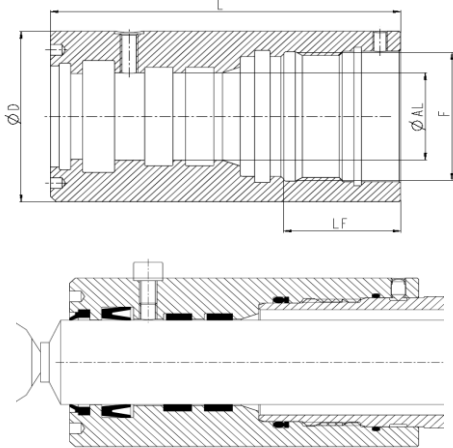

VÍKA K VÁLČŮM TYP 9400-0310 (nové provedení) (ZH-PL)

ČÍSLO VÝKRESU	ØAL (mm)	ØD (mm)	F	LF (mm)	L (mm)	HMOTNOST Kg	CENA PRODEJ Kč	CENA S TĚSNIVEM PRODEJ Kč
9401-0310	32	64	M48x2	40	120	1,712	740 Kč	784 Kč
9402-0310	36	69	M53x2	40	130	2,118	845 Kč	891 Kč
9403-0310	40	75	M60x2	40	150	2,871	910 Kč	947 Kč
9404-0310	45	85	M68x2	47	155	3,79	1 060 Kč	1 460 Kč
9405-0310	50	95	M76x2	52	160	4,821	1 163 Kč	1 233 Kč
9406-0310	55	99	M76x2	50	165	5,462	1 165 Kč	1 245 Kč
9407-0310	63	115	M82x2	50	185	9,05	1 460 Kč	1 546 Kč
9408-0310	70	119	M93x2	52	195	9,042	1 555 Kč	1 648 Kč
9409-0310	80	129	M102x2	50	195	9,99	1 940 Kč	2 128 Kč

VÍKA K VÁLČŮM TYP 9400-0300 (výběhové provedení) (ZH-PL)

ČÍSLO VÝKRESU	ØAL (mm)	ØD (mm)	F	LF (mm)	L (mm)	HMOTNOST Kg	CENA PRODEJ Kč	CENA S TĚSNIVEM PRODEJ Kč
9401-0300	32	64	M48x2	25	110	1,658	740 Kč	784 Kč
9402-0300	36	69	M55x2	25	120	2,036	845 Kč	891 Kč
9403-0300	40	75	M60x2	30	140	2,79	910 Kč	947 Kč
9404-0300	45	85	M68x2	28	145	3,747	1 060 Kč	1 460 Kč
9405-0300	50	95	M75x2	29	150	4,944	1 163 Kč	1 233 Kč
9406-0300	55	99	M75x2	30	155	5,484	1 165 Kč	1 245 Kč
9407-0300	63	115	M85x2	35	175	8,609	1 460 Kč	1 546 Kč
9408-0300	70	119	M95x2	37	185	8,779	1 555 Kč	1 648 Kč
9409-0300	80	129	M105x2	37	195	10,225	1 940 Kč	2 128 Kč

VÍKA K VÁLČŮM TYP 9400-0310 (nové provedení) (ZH-PL1)

ČÍSLO VÝKRESU	ØAL (mm)	ØD (mm)	F	LF (mm)	L (mm)	HMOTNOST Kg	CENA PRODEJ Kč	CENA S TĚSNIVEM PRODEJ Kč
9501-0310	28	57	M40x1,5	40	98	1,142	545 Kč	592 Kč
9502-0310	32	65	M48x2	40	98	1,427	718 Kč	799 Kč
9503-0310	36	65	M48x2	40	98	1,341	813 Kč	895 Kč
9504-0310	40	70	M53x2	40	105	1,598	815 Kč	850 Kč
9505-0310	45	77	M60x2	47	117	2,084	1 025 Kč	1 080 Kč
9506-0310	50	90	M68x2	52	134	3,53	1 105 Kč	1 262 Kč
9507-0310	55	98	M75x2	50	132	4,008	1 503 Kč	1 583 Kč
9508-0310	63	105	M82x2	50	141	4,667	1 493 Kč	1 579 Kč
9509-0310	70	110	M87x2	52	145	4,898	750 Kč	889 Kč