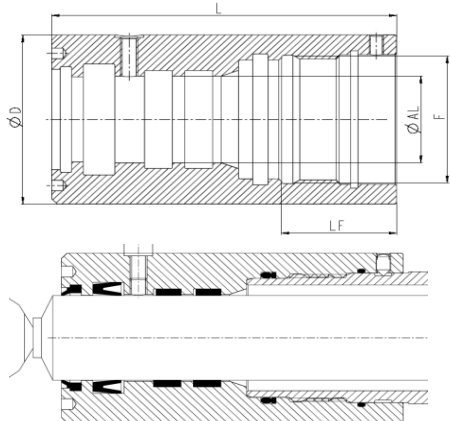

VÍKA K VÁLCŮM TYP 9100-0300 (ZH2)

ČÍSLO VÝKRESU	ØAL (mm)	ØS (mm)	F	LF (mm)	L (mm)	HMOTNOST Kg	CENA PRODEJ Kč	CENA S TĚSNIVEM PRODEJ Kč
9121-300	125	63	M133x2	38	41	3,133	496 Kč	783 Kč
9122-300	125	70	M133x2	38	41	2,903	500 Kč	1 405 Kč
9123-300	140	70	M146x2	38	41	3,757	570 Kč	1 518 Kč
9124-300	140	80	M146x2	38	41	3,413	570 Kč	904 Kč
9125-300	160	80	M166x2	40	43	5,13	680 Kč	1 146 Kč
9126-300	160	90	M166x2	40	43	4,682	680 Kč	1 141 Kč
9127-300	180	90	M187x3	40	43	6,5	902 Kč	1 492 Kč
9128-300	180	100	M187x3	40	43	6,043	902 Kč	1 654 Kč
9129-300	200	100	M212x3	45	48	9,573	1 050 Kč	1 980 Kč
9130-300	200	110	M212x3	45	48	8,982	1 050 Kč	1 969 Kč

VÍKA K VÁLCŮM TYP 9200-0600 (ZH2)

ČÍSLO VÝKRESU	ØAL (mm)	ØS (mm)	ØD (mm)	LD (mm)	L (mm)	HMOTNOST Kg	CENA PRODEJ Kč	CENA S TĚSNIVEM PRODEJ Kč
9229-600	125	63	127	47	75	4,65	613 Kč	900 Kč
9230-600	125	70	127	47	75	4,311	613 Kč	1 518 Kč
9231-600	140	70	140,5	47	75	5,342	709 Kč	1 657 Kč
9232-600	140	80	140,5	47	75	4,505	715 Kč	1 049 Kč
9233-600	160	80	161	50	80	8,301	983 Kč	1 449 Kč
9234-600	160	90	161	50	80	7,505	993 Kč	1 454 Kč
9235-600	180	90	181	53,5	85	11,255	1 043 Kč	1 633 Kč
9236-900	180	100	181	53,5	85	10,091	1 043 Kč	1 795 Kč
9237-600	200	100	205	59,5	90	15,525	1 266 Kč	2 196 Kč
9238-600	200	110	205	59,5	90	14,298	1 266 Kč	2 185 Kč

VÍKA K VÁLČŮM TYP 9400-0310 (nové provedení) (ZH-PL)

ČÍSLO VÝKRESU	ØAL (mm)	ØD (mm)	F	LF (mm)	L (mm)	HMOTNOST Kg	CENA PRODEJ Kč	CENA S TĚSNIVEM PRODEJ Kč
9401-0310	32	64	M48x2	40	120	1,712	740 Kč	784 Kč
9402-0310	36	69	M53x2	40	130	2,118	845 Kč	891 Kč
9403-0310	40	75	M60x2	40	150	2,871	910 Kč	947 Kč
9404-0310	45	85	M68x2	47	155	3,79	1 060 Kč	1 460 Kč
9405-0310	50	95	M76x2	52	160	4,821	1 163 Kč	1 233 Kč
9406-0310	55	99	M76x2	50	165	5,462	1 165 Kč	1 245 Kč
9407-0310	63	115	M82x2	50	185	9,05	1 460 Kč	1 546 Kč
9408-0310	70	119	M93x2	52	195	9,042	1 555 Kč	1 648 Kč
9409-0310	80	129	M102x2	50	195	9,99	1 940 Kč	2 128 Kč