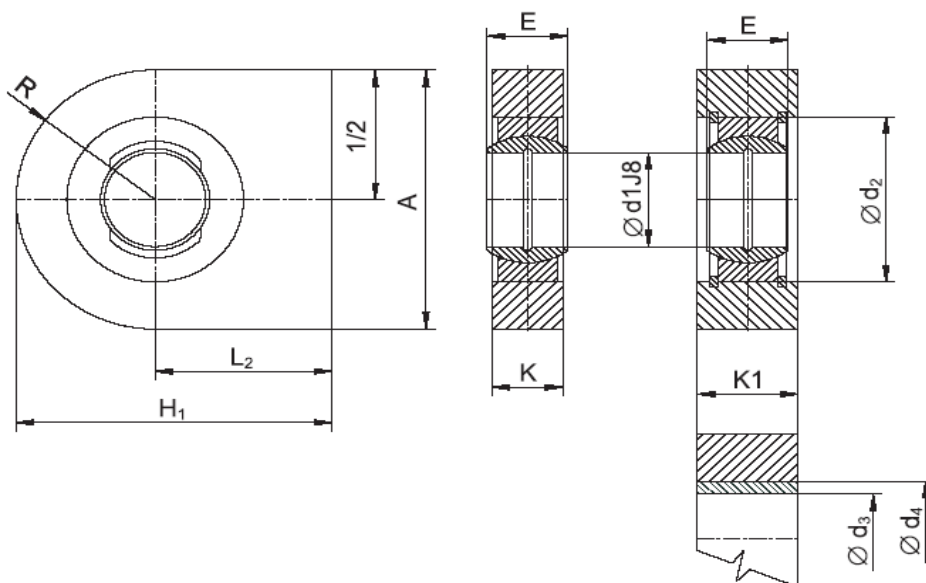

NÁVAROVÉ OKO TYP 2										
Označení	d1	A	E	K	K1	L2	H1	R	d2	prodejní cena
201	20	55	16	14		35	62,5	27,5	35	188 Kč
202	20	55	16		20	35	62,5	27,5	35	283 Kč
203	25	65	20	18		38	70,5	32,5	42	238 Kč
204	25	65	20		25	38	70,5	32,5	42	318 Kč
205	25	70	20	18		42	77	35	42	546 Kč
206	25	70	20		25	42	77	35	42	336 Kč
207	30	85	22	20		45	87,5	42,5	47	280 Kč
208	30	85	22		28	45	87,5	42,5	47	409 Kč
209	35	95	25	25		55	102,5	47,5	55	388 Kč
210	35	95	25		30	55	102,5	47,5	55	489 Kč
211	40	105	28	25		60	112,5	52,5	62	458 Kč
212	40	105	28		35	60	112,5	52,5	62	800 Kč
213	45	120	32	30		65	125	60	68	572 Kč
214	45	120	32		38	65	125	60	68	779 Kč
215	50	125	35	30		70	132,5	62,5	75	696 Kč
216	50	125	35		40	70	132,5	62,5	75	874 Kč
217	50	140	35	33		70	140	70	75	770 Kč
218	50	140	35		45	70	140	70	75	820 Kč
219	60	160	44	40		90	170	80	90	1 037 Kč
220	60	160	44		50	90	170	80	90	1 228 Kč
221	70	180	49	45		100	190	90	105	1 246 Kč
222	70	180	49		55	100	190	90	105	1 618 Kč
223	80	200	55	50		120	220	100	120	2 079 Kč
224	80	200	55		60	120	220	100	120	2 511 Kč
225	90	220	60	55		130	240	110	130	1 752 Kč
226	90	220	60		70	130	240	110	130	2 048 Kč
229	110	280	70	60		170	310	140	160	3 202 Kč
230	110	280	70		80	170	310	140	160	5 052 Kč