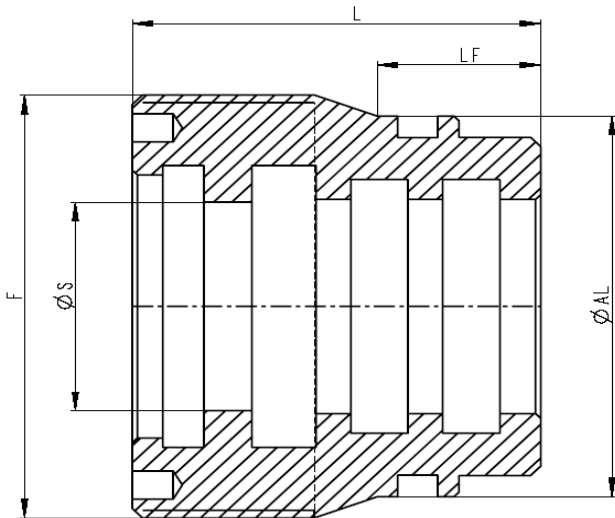

VÍKA K VÁLČŮM TYP 9100-0300 (ZH1)

ČÍSLO VÝKRESU	ØAL (mm)	ØS (mm)	F	LF (mm)	L (mm)	HMOTNOST Kg	CENA PRODEJ Kč	CENA S TĚSNIVEM PRODEJ Kč
9105-301	40	22	M45x1,5	16	40	0,256	174 Kč	256 Kč
9106-301	40	25	M45x1,5	16	40	0,215	152 Kč	229 Kč
9107-301	50	25	M55x2	22	44	0,503	215 Kč	295 Kč
9108-301	50	28	M55x2	22	44	0,434	215 Kč	290 Kč
9109-301	63	32	M68x2	25	55	0,873	252 Kč	333 Kč
9110-301	63	36	M68x2	25	55	0,767	252 Kč	333 Kč
9111-301	70	36	M75x2	28	60	1,22	311 Kč	397 Kč
9112-301	70	40	M75x2	28	60	1,094	311 Kč	379 Kč
9113-301	80	40	M85x2	28	65	1,816	357 Kč	437 Kč
9114-301	80	45	M85x2	28	65	1,628	357 Kč	456 Kč
9115-301	90	45	M95x2	30	70	2,483	435 Kč	543 Kč
9116-301	90	50	M95x2	30	70	2,26	440 Kč	554 Kč
9117-301	100	50	M105x2	30	80	3,579	528 Kč	649 Kč
9118-301	100	55	M105x2	30	80	3,302	534 Kč	673 Kč
9119-301	110	55	M115x2	35	90	4,868	631 Kč	781 Kč
9120-301	110	63	M115x2	35	90	4,245	641 Kč	810 Kč