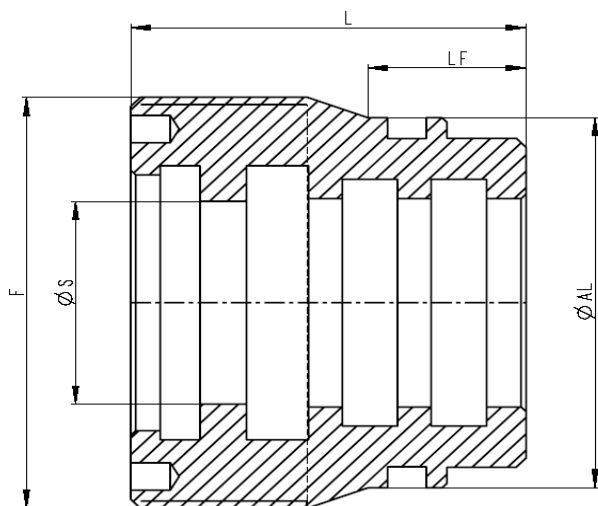

VÍKA K VÁLCŮM TYP 9200-0300 (ZH2)

ČÍSLO VÝKRESU	ØAL (mm)	ØS (mm)	F	LF (mm)	L (mm)	HMOTNOST Kg	CENA PRODEJ Kč	CENA S TĚSNIVEM PRODEJ Kč
9203-301	40	22	M45x1,5	18	40	0,239	180 Kč	296 Kč
9204-301	40	25	M45x1,5	18	40	0,21	180 Kč	291 Kč
9205-301	45	25	M50x1,5	19	45	0,361	197 Kč	316 Kč
9206-301	45	28	M50x1,5	19	45	0,298	197 Kč	313 Kč
9207-301	50	25	M55x2	20	48	0,496	215 Kč	306 Kč
9208-301	50	28	M55x2	20	48	0,442	219 Kč	333 Kč
9209-301	55	28	M60x2	22	52	0,68	233 Kč	383 Kč
9210-301	55	32	M60x2	22	52	0,61	233 Kč	374 Kč
9211-301	60	32	M65x2	24	55	0,765	256 Kč	383 Kč
9212-301	60	36	M65x2	24	55	0,659	256 Kč	383 Kč
9213-301	63	36	M68x2	20	55	0,84	260 Kč	355 Kč
9214-301	63	40	M68x2	20	55	0,724	260 Kč	345 Kč
9215-301	65	36	M70x2	22	57	0,981	291 Kč	423 Kč
9216-301	65	40	M70x2	22	57	0,861	291 Kč	413 Kč
9217-301	70	40	M75x2	22	60	1,138	311 Kč	409 Kč
9218-301	70	45	M75x2	22	60	0,964	311 Kč	428 Kč
9219-301	75	40	M80x2	25	63	1,433	355 Kč	516 Kč
9220-301	75	45	M80x2	25	63	1,251	355 Kč	534 Kč
9221-301	80	45	M85x2	25	65	1,616	390 Kč	538 Kč
9222-301	80	50	M85x2	25	65	1,408	390 Kč	543 Kč
9223-301	90	50	M97x2	25	70	2,407	445 Kč	629 Kč
9224-301	90	55	M97x2	25	70	2,164	445 Kč	639 Kč
9225-301	100	55	M105x2	28	80	3,31	538 Kč	760 Kč
9226-301	100	63	M105x2	28	80	2,745	538 Kč	779 Kč
9227-301	110	63	M117x2	30	85	4,244	622 Kč	884 Kč
9228-301	110	70	M117x2	30	85	3,725	630 Kč	873 Kč