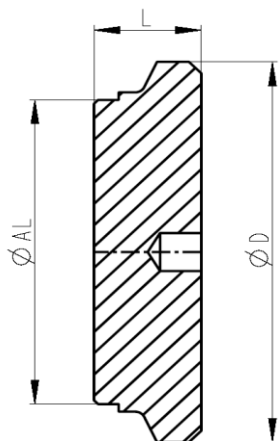

ZÁTKY K VÁLČŮM TYP (9200-0500) (ZH2)

ČÍSLO VÝKRESU	ØAL (mm)	ØD (mm)	L (mm)	HMOTNOST Kg	CENA PRODEJ Kč
9201-0500	32	42	15	0,134	64 Kč
9203-0500	40	50	15	0,196	68 Kč
9205-0500	45	55	14	0,22	71 Kč
9207-0500	50	62	17	0,349	84 Kč
9209-0500	55	70	14	0,342	87 Kč
9211-0500	60	75	19	0,572	105 Kč
9213-0500	63	78	23	0,731	117 Kč
9215-0500	65	80	20	0,693	118 Kč
9217-0500	70	85	28	1,103	146 Kč
9219-0500	75	90	25	1,095	161 Kč
9221-0500	80	95	28	1,396	179 Kč
9223-0500	90	105	30	1,862	201 Kč
9225-0500	100	120	32	2,552	263 Kč
9227-0500	110	130	32	3,011	277 Kč
9229-0500	125	155	50	6,372	548 Kč
9231-0500	140	170	60	9,534	637 Kč
9233-0500	160	190	65	13,142	822 Kč
9235-0500	180	210	70	17,535	764 Kč
9237-0500	200	245	75	24,724	1 690 Kč