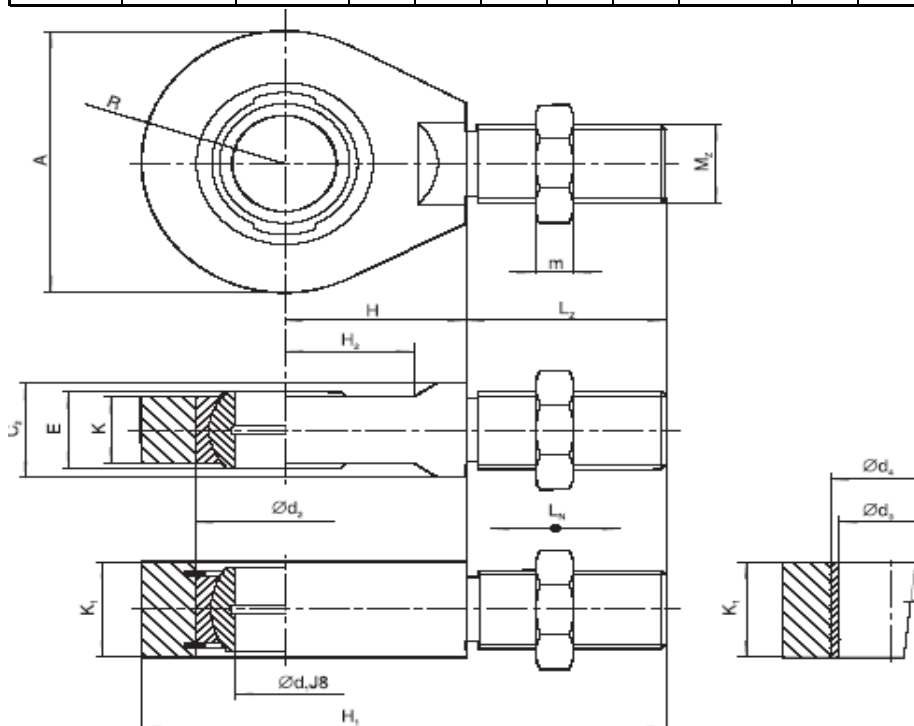

Označení	d	A	E	K	C2	K1	H	H1	H2	Mz	M	Lz	R	d2	prodejní cena
401A	20	55	16	14	20		35	102,5	25	14x1,5	9	40	27,5	35	333 Kč
401B	20	55	16	14	20		35	102,5	25	16x1,5	9	40	27,5	35	333 Kč
401C	20	55	16	14	20		35	102,5	25	18x1,5	9	40	27,5	35	333 Kč
402A	20	55	16			20	35	102,5	25	16x1,5	9	40	27,5	35	390 Kč
402B	20	55	16			20	35	102,5	25	18x1,5	9	40	27,5	35	468 Kč
403A	25	65	20	18	22		38	126,5	27	18x1,5	9	50	32,5	42	356 Kč
403B	25	65	20	18	22		38	126,5	27	20x1,5	9	50	32,5	42	356 Kč
404A	25	65	20			25	38	126,5	27	18x1,5	9	50	32,5	42	453 Kč
404B	25	65	20			25	38	126,5	27	20x1,5	9	50	32,5	42	449 Kč
405A	25	70	20	18	25		42	137	30	22x1,5	10	60	35	42	484 Kč
405B	25	70	20	18	25		42	137	30	24x1,5	10	60	35	42	480 Kč
406A	25	70	20			25	42	137	30	22x1,5	10	60	35	42	494 Kč
406B	25	70	20			25	42	137	30	24x1,5	10	60	35	42	480 Kč
407A	30	85	22	20	28		50	162,5	35	24x1,5	12	70	42,5	47	531 Kč
407B	30	85	22	20	28		50	162,5	35	27x2	12	70	42,5	47	529 Kč
407C	30	85	22	20	28		50	162,5	35	30x2	12	70	42,5	47	589 Kč
408A	30	85	22			28	50	162,5	35	24x1,5	12	70	42,5	47	507 Kč
408B	30	85	22			28	50	162,5	35	27x2	12	70	42,5	47	507 Kč
408C	30	85	22			28	50	162,5	35	30x2	12	70	42,5	47	605 Kč
409A	35	95	25	25	30		60	177,5	40	27x2	12	70	47,5	55	566 Kč
409B	35	95	25	25	30		60	177,5	40	30x2	12	70	47,5	55	640 Kč
410A	35	95	25			30	60	177,5	40	27x2	12	70	47,5	55	566 Kč
410B	35	95	25			30	60	177,5	40	30x2	12	70	47,5	55	592 Kč
411A	40	105	28	25	35		65	197,5	42	30x2	14	80	52,5	62	709 Kč
411B	40	105	28	25	35		65	197,5	42	36x2	14	80	52,5	62	876 Kč
412A	40	105	28			35	65	197,5	42	30x2	14	80	52,5	62	693 Kč
412B	40	105	28			35	65	197,5	42	36x2	14	80	52,5	62	858 Kč
413A	45	120	32	30	40		75	223	50	36x2	15	88	60	68	877 Kč
413B	45	120	32	30	40		75	223	50	42x2	15	88	60	68	953 Kč
414A	45	120	32			38	75	223	50	36x2	15	88	60	68	981 Kč
414B	45	120	32			38	75	223	50	42x2	15	88	60	68	913 Kč
415A	50	125	35	30	45		80	242,5	55	42x2	15	100	62,5	75	959 Kč
415B	50	125	35	30	45		80	242,5	55	52x2	15	100	62,5	75	1 309 Kč
416A	50	125	35			40	80	242,5	55	42x2	15	100	62,5	75	1 093 Kč
416B	50	125	35			40	80	242,5	55	52x2	15	100	62,5	75	1 367 Kč