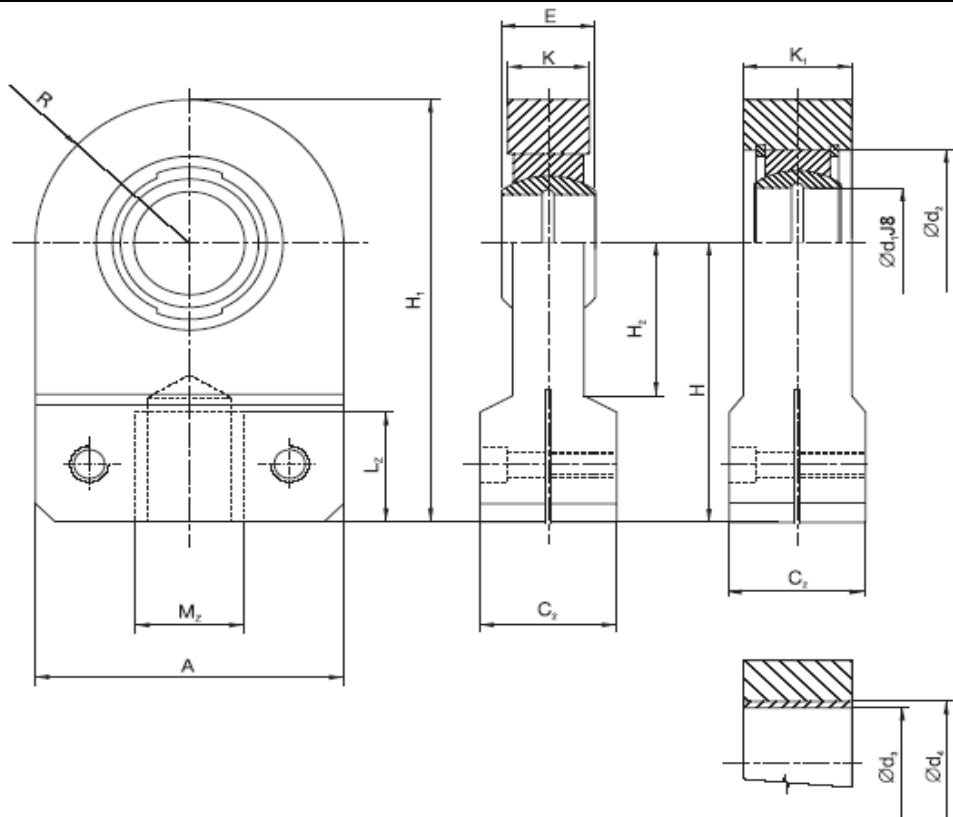

Označení	d1	A	E	K	C2	K1	H	H1	H2	Mz	Lz	R	d2	prodejní cena
501A	20	55	16	14	25		55	82,5	25	16x1,5	20	27,5	35	361 Kč
501B	20	55	16	14	25		55	82,5	25	18x1,5	20	27,5	35	361 Kč
502A	20	55	16		25	20	55	82,5	25	16x1,5	20	27,5	35	405 Kč
502B	20	55	16		25	20	55	82,5	25	18x1,5	20	27,5	35	405 Kč
503A	25	65	20	18	30		68	100,5	27	18x1,5	30	32,5	42	440 Kč
503B	25	65	20	18	30		68	100,5	27	20x1,5	30	32,5	42	440 Kč
504A	25	65	20		30	25	68	100,5	27	18x1,5	30	32,5	42	497 Kč
504B	25	65	20		30	25	68	100,5	27	20x1,5	30	32,5	42	497 Kč
505A	25	70	20	18	35		78	113	30	22x1,5	34	35	42	494 Kč
505B	25	70	20	18	35		78	113	30	24x1,5	34	35	42	497 Kč
506A	25	70	20		35	25	78	113	30	22x1,5	34	35	42	566 Kč
506B	25	70	20		35	25	78	113	30	24x1,5	34	35	42	566 Kč
507A	30	85	22	20	35		90	132,5	35	24x1,5	40	42,5	47	585 Kč
507B	30	85	22	20	40		90	132,5	35	27x2	40	42,5	47	617 Kč
507C	30	85	22	20	40		90	132,5	35	30x2	40	42,5	47	617 Kč
508A	30	85	22		35	28	90	132,5	35	24x1,5	40	42,5	47	642 Kč
508B	30	85	22		40	28	90	132,5	35	27x2	40	42,5	47	675 Kč
508C	30	85	22		40	28	90	132,5	35	30x2	40	42,5	47	675 Kč
509A	35	95	25	25	40		96	143,5	40	27x2	40	47,5	55	705 Kč
509B	35	95	25	25	40		96	143,5	40	30x2	40	47,5	55	705 Kč
510A	35	95	25		40	30	96	143,5	40	27x2	40	47,5	55	759 Kč
510B	35	95	25		40	30	96	143,5	40	30x2	40	47,5	55	759 Kč
511A	40	105	28	25	40		106	158,5	42	30x2	45	52,5	62	812 Kč
511B	40	105	28	25	50		106	158,5	42	36x2	45	52,5	62	866 Kč
512A	40	105	28		40	35	106	158,5	42	30x2	45	52,5	62	871 Kč
512B	40	105	28		50	35	106	158,5	42	36x2	45	52,5	62	925 Kč
513A	45	120	32	30	50		120	180	50	36x2	50	60	68	1 031 Kč
513B	45	120	32	30	50		120	180	50	42x2	50	60	68	1 031 Kč
514A	45	120	32		50	38	120	180	50	36x2	50	60	68	1 121 Kč
514B	45	120	32		50	38	120	180	50	42x2	50	60	68	1 121 Kč
515A	50	125	35	30	60		140	200	55	42x2	60	62,5	75	1 534 Kč
515B	50	125	35	30	60		140	200	55	52x2	60	62,5	75	1 534 Kč
516A	50	125	35		60	40	140	200	55	42x2	60	62,5	75	1 628 Kč
516B	50	125	35		60	40	140	200	55	52x2	60	62,5	75	1 628 Kč