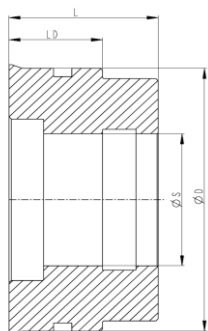

VÍKA K VÁLCŮM TYP 9200-0600 (ZH2)

ČÍSLO VÝKRESU	ØAL (mm)	ØS (mm)	ØD (mm)	LD (mm)	L (mm)	HMOTNOST Kg	CENA PRODEJ Kč	CENA S TĚSNIVEM PRODEJ Kč
9229-600	125	63	127	47	75	4,65	613 Kč	900 Kč
9230-600	125	70	127	47	75	4,311	613 Kč	1 518 Kč
9231-600	140	70	140,5	47	75	5,342	709 Kč	1 657 Kč
9232-600	140	80	140,5	47	75	4,505	715 Kč	1 049 Kč
9233-600	160	80	161	50	80	8,301	983 Kč	1 449 Kč
9234-600	160	90	161	50	80	7,505	993 Kč	1 454 Kč
9235-600	180	90	181	53,5	85	11,255	1 043 Kč	1 633 Kč
9236-900	180	100	181	53,5	85	10,091	1 043 Kč	1 795 Kč
9237-600	200	100	205	59,5	90	15,525	1 266 Kč	2 196 Kč
9238-600	200	110	205	59,5	90	14,298	1 266 Kč	2 185 Kč