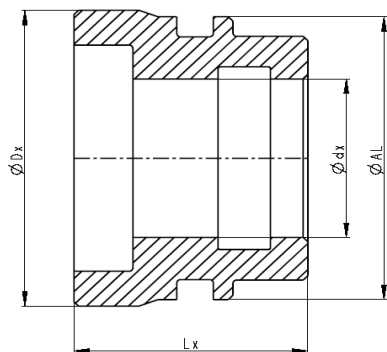

VÍKA K VÁLCŮM TYP 9200-0300 (ZH2)

ČÍSLO VÝKRESU	ØAL (mm)	Ød (mm)	ØDx (mm)	ØLx (mm)	HMOTNOST Kg	CENA PRODEJ Kč	CENA S TĚSNIVEM PRODEJ Kč
9201-301	32	18	34	25	0,077	62 Kč	241 Kč
9202-301	32	20	34	25	0,063	62 Kč	245 Kč

VÍKA K VÁLCŮM TYP 9100-0600 (ZH2)

ČÍSLO VÝKRESU	ØAL (mm)	Ød (mm)	F	ØLy (mm)	HMOTNOST Kg	CENA PRODEJ Kč	CENA S TĚSNIVEM PRODEJ Kč
9103-600	32	18	M36x1,5	15	0,075	64 Kč	243 Kč
9104-600	32	20	M36x1,5	15	0,067	64 Kč	247 Kč