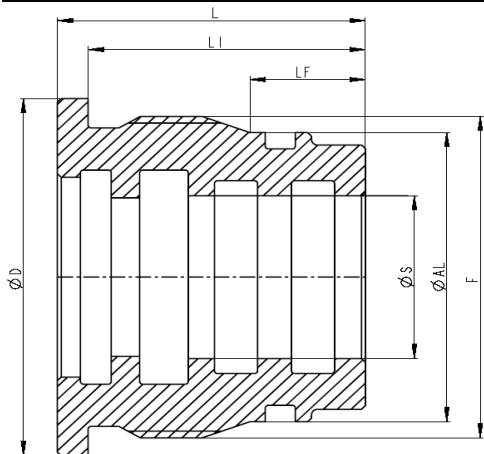

VÍKA K VÁLCŮM TYP 9800-0300 (EH)

ČÍSLO VÝKRESU	ØAL (mm)	ØS (mm)	ØD (mm)	F	LF (mm)	L1 (mm)	L (mm)	HMOTNOST Kg	CENA PRODEJ Kč	CENA S TĚSNIVEM PRODEJ Kč
9801-0300	40	22	50	M45x1,5	15	36	40	0,267	184 Kč	274 Kč
9802-0300	40	25	50	M45x1,5	15	36	40	0,226	180 Kč	265 Kč
9803-0300	40	28	50	M45x1,5	15	36	40	0,181	180 Kč	242 Kč
9804-0300	50	25	60	M55x2	22	43	48	0,534	225 Kč	314 Kč
9805-0300	50	28	60	M55x2	22	43	48	0,48	225 Kč	291 Kč
9806-0300	50	32	60	M55x2	22	43	48	0,401	225 Kč	293 Kč
9807-0300	63	32	73	M68x2	26	49	55	0,955	278 Kč	360 Kč
9808-0300	63	36	73	M68x2	26	49	55	0,855	280 Kč	362 Kč
9809-0300	63	40	73	M68x2	26	49	55	0,71	280 Kč	382 Kč
9810-0300	70	36	82	M75x2	25	52	60	1,345	309 Kč	397 Kč
9811-0300	70	40	82	M75x2	25	52	60	1,19	317 Kč	425 Kč
9812-0300	70	45	82	M75x2	25	52	60	0,998	318 Kč	436 Kč
9813-0300	80	40	92	M85x2	29	57	65	1,858	390 Kč	517 Kč
9814-0300	80	45	92	M85x2	29	57	65	1,67	390 Kč	522 Kč
9815-0300	80	50	92	M85x2	29	57	65	1,463	394 Kč	531 Kč
9816-0300	90	45	102	M95x2	32	60	70	2,484	475 Kč	604 Kč
9817-0300	90	50	102	M95x2	32	60	70	2,262	483 Kč	618 Kč
9818-0300	90	55	102	M95x2	32	60	70	2,018	491 Kč	638 Kč
9819-0300	90	63	102	M95x2	32	60	70	1,512	491 Kč	661 Kč
9820-0300	100	50	115	M105x2	37	70	80	3,566	571 Kč	716 Kč
9821-0300	100	55	115	M105x2	37	70	80	3,289	577 Kč	741 Kč
9822-0300	100	63	115	M105x2	37	70	80	2,725	577 Kč	756 Kč
9823-0300	100	50	115	M105x2	37	70	80	2,234	581 Kč	732 Kč
9824-0300	110	55	125	M115x2	40	78	90	4,858	662 Kč	847 Kč
9825-0300	110	63	125	M115x2	40	78	90	4,234	674 Kč	875 Kč
9826-0300	110	70	125	M115x2	40	78	90	3,686	684 Kč	834 Kč