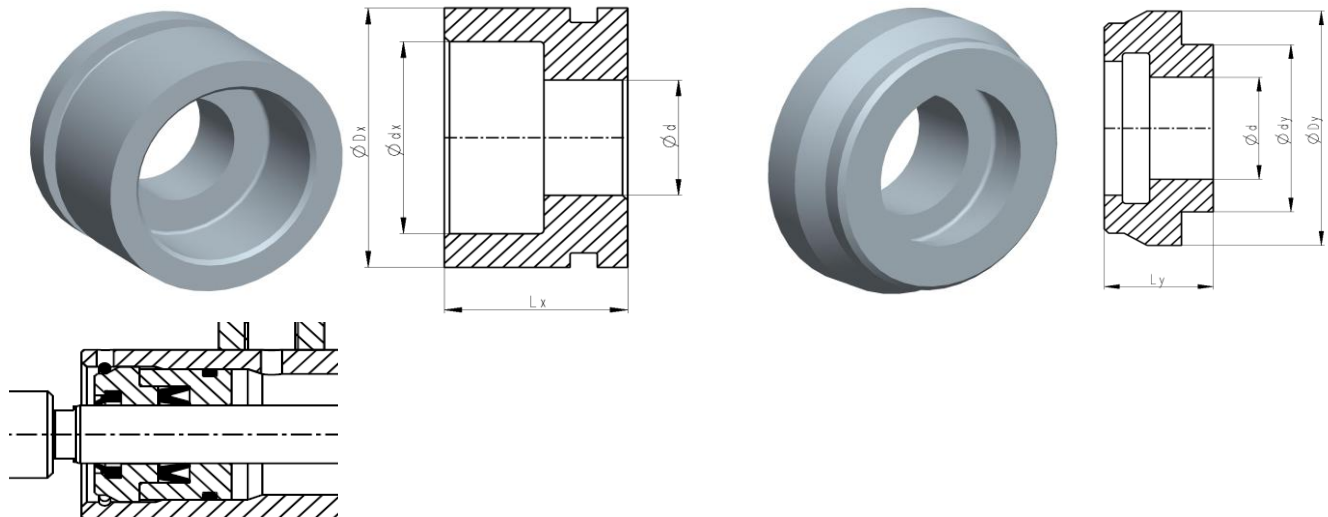

VÍKA K VÁLCŮM TYP 9100-0400 (ZH1)

ČÍSLO VÝKRESU	ØAL (mm)	Ød (mm)	ØDx (mm)	Ødx (mm)	ØLx (mm)	HMOTNOST Kg	CENA PRODEJ Kč	CENA S TĚSNIVEM PRODEJ Kč
9101-400	25	12	27	20	17,5	0,031	68 Kč	148 Kč
9102-400	25	14	27	22	17,5	0,038	68 Kč	149 Kč

VÍKA K VÁLCŮM TYP 9100-0300 (ZH1)

ČÍSLO VÝKRESU	ØAL (mm)		ØDy (mm)	Ødy (mm)	ØLy (mm)	HMOTNOST Kg	CENA PRODEJ Kč	CENA S TĚSNIVEM PRODEJ Kč
9101-300	25	12	28	20	12	0,031	64 Kč	144 Kč
9102-300	25	14	28	22	12	0,028	64 Kč	145 Kč