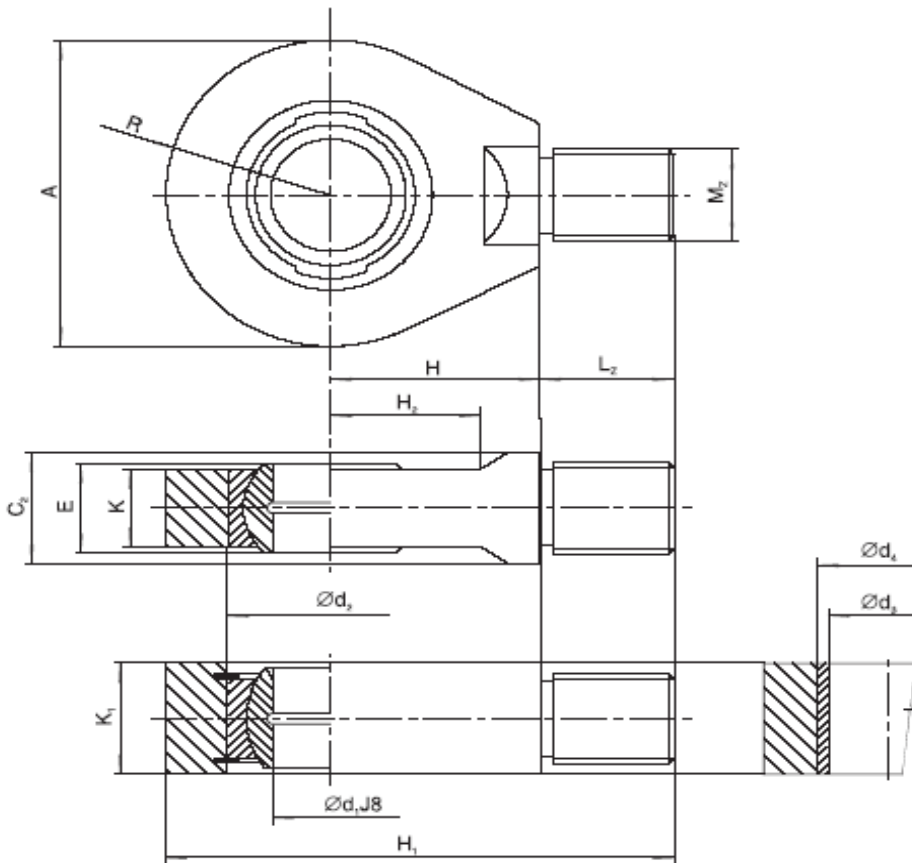

Označení	d	A	E	K	C2	K1	H	H1	H2	Mz	Lz	R	d	prodejní cena
301A	20	55	16	14	20		35	82,5	25	14x1,5	20	27,5	35	333 Kč
301B	20	55	16	14	20		35	82,5	25	16x1,5	20	27,5	35	333 Kč
301C	20	55	16	14	20		35	82,5	25	18x1,5	20	27,5	35	333 Kč
302A	20	55	16			20	35	82,5	25	16x1,5	20	27,5	35	390 Kč
302b	20	55	16			20	35	82,5	25	18x1,5	20	27,5	35	468 Kč
303A	25	65	20	18	22		38	100,5	27	18x1,5	30	32,5	42	356 Kč
303B	25	65	20	18	22		38	100,5	27	20x1,5	30	32,5	42	356 Kč
304A	25	65	20			25	38	100,5	27	18x1,5	30	32,5	42	453 Kč
304B	25	65	20			25	38	100,5	27	20x1,5	30	32,5	42	449 Kč
305A	25	70	20	18	25		42	111	30	22x1,5	34	35	42	484 Kč
305B	25	70	20	18	25		42	111	30	24x1,5	34	35	42	480 Kč
306A	25	70	20			25	42	111	30	22x1,5	34	35	42	494 Kč
306B	25	70	20			25	42	111	30	24x1,5	34	35	42	480 Kč
307A	30	85	22	20	28		50	132,5	35	24x1,5	40	42,5	47	531 Kč
307B	30	85	22	20	28		50	132,5	35	27x2	40	42,5	47	529 Kč
307C	30	85	22	20	28		50	132,5	35	30x2	40	42,5	47	589 Kč
308A	30	85	22			28	50	132,5	35	24x1,5	40	42,5	47	507 Kč
308B	30	85	22			28	50	132,5	35	27x2	40	42,5	47	507 Kč
308C	30	85	22			28	50	132,5	35	30x2	40	42,5	47	605 Kč
309A	35	95	25	25	30		60	147,5	40	27x2	40	47,5	55	566 Kč
309B	35	95	25	25	30		60	147,5	40	30x2	40	47,5	55	640 Kč
310A	35	95	25			30	60	147,5	40	27x2	40	47,5	55	566 Kč
310B	35	95	25			30	60	147,5	40	30x2	40	47,5	55	592 Kč
311A	40	105	28	25	35		65	162,5	42	30x2	45	52,5	62	709 Kč
311B	40	105	28	25	35		65	162,5	42	36x2	45	52,5	62	876 Kč
312A	40	105	28			35	65	162,5	42	30x2	45	52,5	62	693 Kč
312B	40	105	28			35	65	162,5	42	36x2	45	52,5	62	858 Kč
313A	45	120	32	30	40		75	185	50	30x2	50	60	68	877 Kč
313B	45	120	32	30	40		75	185	50	36x2	50	60	68	953 Kč
314A	45	120	32			38	75	185	50	36x2	50	60	68	981 Kč
314B	45	120	32			38	75	185	50	42x2	50	60	68	913 Kč
315A	50	125	35	30	45		80	202,5	55	42x2	60	62,5	75	959 Kč
315B	50	125	35	30	45		80	202,5	55	52x2	60	62,5	75	1 309 Kč
316A	50	125	35			40	80	202,5	55	42x2	60	62,5	75	1 093 Kč
316B	50	125	35			40	80	202,5	55	52x2	60	62,5	75	1 367 Kč